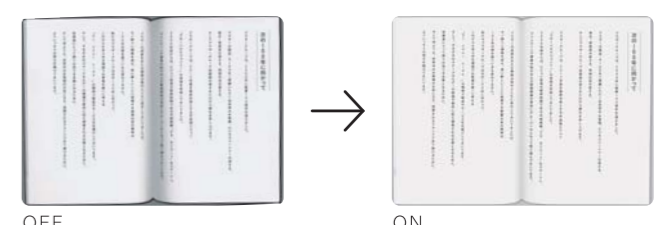

※図はイメージです。

「裏写り除去コピー」。

搭載モデル: 全モデル  
裏面に書かれた、必要のない情報が写り込むのを防ぐので、よりキレイにコピーできます。

OFF ON

本のコピーをかんたんにする「ブックコピー機能」。

搭載モデル: 全モデル  
本の傾きを自動補正し、見開きページの中スジなどスキャン時にできる影の部分も除去。インクのムダ使いも減らせます。

OFF ON

上手に使う紙の節約「4in1/2in1機能」。