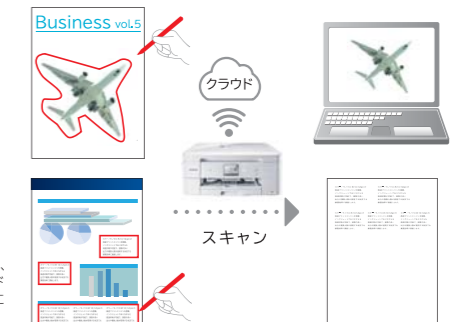

## お役立ちツール

搭載モデル:全モデル

ビジネスシーンで活躍する便利なお役立ちツールも搭載。アップデートごとに、ますます使いやすさが進化します。

### スキャン to Office文書

手持ち資料をスキャンするだけでOffice (Word、Excel、PowerPoint) データに変換できるクラウド機能です。文章はOCRでテキストに、画像はJPEGデータとして編集できます。

### 手書きトリミングスキャン&コピー

手持ち資料の中で必要な部分を赤ペンで囲めば、その指定範囲だけスキャン、コピーができます。

※手書きトリミングスキャンは、USBメモリーやメモリーカードもしくはクラウド上のサービスのみ保存できます。