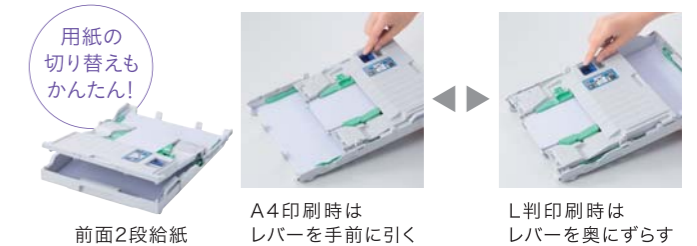

メンテナンス

収納できて手間いらず スライドトレイ付き「前面2段給紙」

前面給紙なので高い場所にプリンターを置いても前面から給紙できます。しかもA4サイズの紙とL判/はがきが同時にセットできる2段構造。紙の入れ替えの手間を減らせます。

※DCP-J963N、DCP-J762N、DCP-J562N、MFC-J880N、MFC-J830DN/DWN、MFC-J730DN/DWNのみ対応。