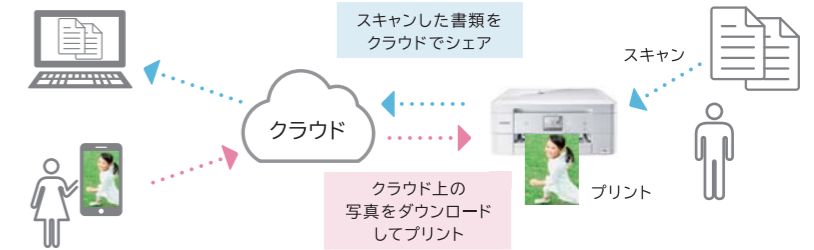

ファクス機能

「PCファクス送受信」でプリントコストを節約。

搭載モデル:MFC-J4725N、MFC-J5720CDW、MFC-J5620CDW、MFC-J5820DN、MFC-J880N、MFC-J990DN/DWN、MFC-J900DN/DWN、MFC-J830DN/DWN、MFC-J730DN/DWN、MFC-J6973CDW、MFC-J6573CDW

パソコンから直接ファクスの送受信が行える「PCファクス送受信」。パソコンで作成した書類等を印刷せずに直接送信できます。また受信時はパソコンの画面上でファクス内容を確認できるので、プリント時の用紙代・インク代を大幅に節約できます。

※受信はWindows®のみ

「みるだけ受信」で用紙代を節約。「みてから送信」で間違いを防止。

搭載モデル:MFC-J4725N、MFC-J5720CDW、MFC-J5620CDW、MFC-J5820DN、MFC-J880N、MFC-J990DN/DWN、MFC-J900DN/DWN、MFC-J830DN/DWN、MFC-J730DN/DWN、MFC-J6973CDW、MFC-J6573CDW

受信したファクスの内容を印刷する前に液晶画面で確認。用紙代・インク代を節約できます。また、送信する前に読み取った内容を液晶画面で確認すれば、誤送信防止につながります。

「ファクスクラウド転送」で、ファクスの内容を外出先で確認・共有。

搭載モデル:MFC-J4725N、MFC-J5720CDW、MFC-J5620CDW、MFC-J5820DN、MFC-J880N、MFC-J990DN/DWN、MFC-J900DN/DWN、MFC-J830DN/DWN、MFC-J730DN/DWN、MFC-J6973CDW、MFC-J6573CDW

プリビオで受信したファクスの内容を、あらかじめ登録したEvernoteやDropboxなどのクラウド上に転送・保存できます。クラウド上に保存したファクスの内容は、インターネットを経由して同僚と共有、外出中でも確認可能です。

電話機能

プリビオならではの、便利な電話機能。

「おやすみモード」や「おことわり機能」など充実の電話機能。

「おやすみモード」搭載モデル:MFC-J990DN/DWN、MFC-J730DN/DWN
「おことわり機能」搭載モデル:MFC-J5820DN、MFC-J990DN/DWN、MFC-J900DN/DWN、MFC-J830DN/DWN、MFC-J730DN/DWN

着信があっても着信音が鳴らず、留守応答する「おやすみモード」や、迷惑電話がかかってきた場合に押すことで、メッセージと共に回線を自動切断する「おことわり機能」など、便利な電話機能を搭載しています。

せまい場所にもすっきり設置できる「とれちゃう受話器」。

搭載モデル:MFC-J990DN/DWN、MFC-J730DN/DWN

受話器を取り外せば、よりコンパクトなファクスに。せまいスペースにも本体をすっきり設置できます。

使いやすさがうれしい、デジタルコードレス電話機。

搭載モデル:MFC-J5820DN、MFC-J990DN/DWN、MFC-J900DN/DWN、MFC-J830DN/DWN、MFC-J730DN/DWN

電波干渉に強いDECT方式*に対応

他の無線LAN機器2.4GHz方式と干渉しないDECT1.9GHz方式に対応。ノイズが少ないクリアな音質で通話ができます。