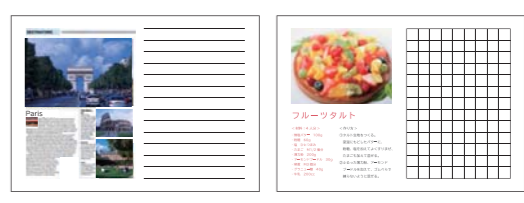

※図はイメージです。

「裏写り除去コピー」。

搭載モデル: 全モデル
裏面に書かれた、必要のない情報が写り込むのを防ぐので、よりキレイにコピーできます。