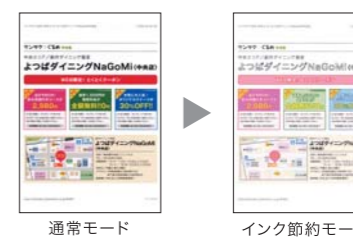

	L判写真	BASICシリーズ	NEOシリーズ*2
1枚あたりのインク・用紙合計コスト	◎使用した用紙BP71 GLJ500 (写真光沢紙L判500枚パック)。 ◎価格はインクカートリッジ代とL判写真光沢紙代との合計値です。	約17.9円(税抜)	約18.8円(税抜)
1回のインク交換で印刷できる枚数		約199枚	約400枚

※測定データおよび測定条件につきましては、34ページをご覧ください。  
※製品同種のスターターインクカートリッジではなく、別売の対応インクカートリッジ(NEOシリーズは大容量インク)を使用して算出しました。

無駄なく、なくなったインクだけ交換できる!

ブラザーは、インクを1色ずつ交換できる「4色独立カートリッジ」を採用しているため、たいへん経済的です。

※搭載モデル:全モデル

インクの量を調整して節約できる!

ブラザーは、インク消費量を節約できる「インク節約モード」を採用。輪郭を強調し、輪郭以外の部分を淡く表現することで、カラーでも少ないインクでプリントできます。

※搭載モデル:全モデル ※プリントはWindows®のみです。

このサンプルはインクを約50%\*節約しています

※図はイメージです。  
\*通常モードと比較した場合。印刷物によって変わります。BASICシリーズの場合です。

コンパクト  
操作性

限られたスペースにも置ける。