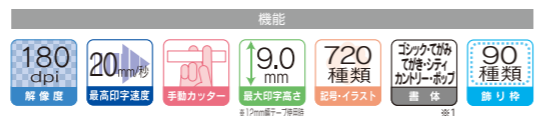

*1 漢字はゴシックのみ *2 乾電池は別売になります