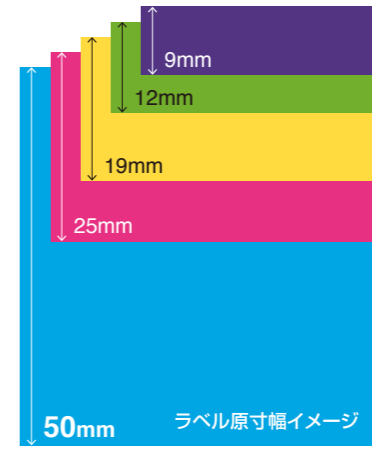

VC-500W P-touch Color

[カラーラベルプリンター]

カラー写真やイラスト入りのオリジナルラベルをカンタン作成。
 スマホ接続対応のフルカラーラベルプリンター登場!

コンパクトなサイズなのに 50mmまでの幅広ラベルに対応

デスクや棚に置いておなじみコンパクトサイズ。さらにピータッチシリーズでは最大のラベル幅となる50mm対応。今まで以上にラベルの使用シーンが広がります。

手間なく切れるオートカット・簡単に貼れるハーフカット機能搭載