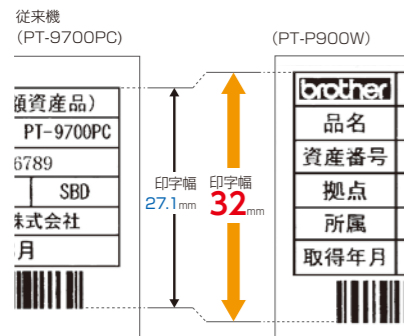

最大印字幅が約5mm拡がり、32mmまで向上。従来機(PT-9700PC)と比較して余白幅を少なく、テープ幅いっぱいに印字が可能になりました。

●タブレットやスマホから印刷可能

モバイル端末対応アプリ

iPrint & Label

無料の専用アプリケーション「iPrint&Label」をダウンロードすると、パソコンを使用せずにタブレットやスマホ端末とWi-Fi®で接続してラベルを印刷することができます。

※アプリはApp StoreまたはGoogle Play™で「iPrint&Label」と入力、検索してインストールしてください。