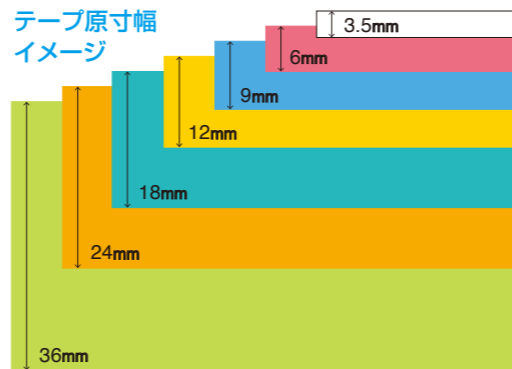

■おしゃれテープ(テープの長さ5m)

	36mm	24mm	12mm
白文字	ライトグレー(つや消し)	-	TZe-MQL55 1,760円 4977766789813
白文字	ベリィピンク(つや消し)	-	TZe-MQP35 1,320円 4977766703109
白文字	ライムグリーン(つや消し)	-	TZe-MQG35 1,320円 4977766703086
黒文字	サテンゴールド(つや消し)	-	TZe-MQ835 1,320円 4977766703062
金文字	サテンシルバー(つや消し)	-	TZe-MQ934 1,320円 4977766703079
黒文字	サテンゴールド(つや消し)	TZe-MQ851 1,760円 4977766789837	-
白文字	マットブラック(つや消し)	TZe-MQ365 2,420円 4977766806503	TZe-MQ355 1,760円 4977766789820
黒文字	クラフト(つや消し)	TZe-MQH61 2,420円 4977766806534	TZe-MQH51 1,760円 4977766806541

■マスキングテープ(テープの長さ4m)

	12mm	12mm
3本セット 白文字	クラフト	-
3本セット 白文字	ブラック	TZe-MT3JP01M3 2,145円 4977766789839
3本セット 黒文字	グレーストライプ	-
3本セット 黒文字	ハッピースター	-
3本セット 黒文字	ピンクドット	TZe-MT3JP02M3 2,145円 4977766789845
3本セット 金文字	ミント	-

■テープ3本セット(テープの長さ各5m)

	12mm	12mm
●ラミネートテープ(黒文字/白2本, 黄1本)	黒文字 白	TZe-31V3 2,200円 4977766702058
●おしゃれテープ(白文字/ライトグレー, ベリィピンク, ライムグリーン各1本)	白文字 ライトグレー(つや消し)	TZe-Q35V3 3,122円 4977766703116
	白文字 ベリィピンク(つや消し)	-
	白文字 ライムグリーン(つや消し)	-

■おしゃれテープ プレミアムタイプ(テープの長さ4m)

	24mm	12mm
黒文字	プレミアムゴールド 4977766789890	TZe-PR851 1,760円 4977766789859
黒文字	プレミアムシルバー 4977766789897	TZe-PR955 1,760円 4977766789906
金文字	プレミアムホワイト 4977766789700	TZe-PR254 1,760円 4977766789873

ピータッチ用テープカセット

プラスチックの使用量を削減した新カセット

TZeテープはプラスチックの使用量を従来から減らした新カセットを採用しています。エコマークも従来同様取得しております。

パッケージデザインはこちら▶

■ディズニーテープ(テープの長さ5m)

	12mm	12mm
黒文字	ベビーブーイエロー	TZe-DH31 1,320円 4977766702973
	ベビーミッキーイエロー	TZe-DL31 1,320円 4977766702980
	ベビーミキープルー	TZe-DB31 1,320円 4977766702966
	ミッキー&ミニピンク	TZe-DP31 1,320円 4977766702997
	プーさんイエロー	TZe-DY31 1,320円 4977766703017
	プーさんホワイト	TZe-DW31 1,320円 4977766703000

© Disney
Based on the "Winnie the Pooh" works by A.A.Milne and E.H.Shepard.

■ハローキティテープ(テープの長さ5m)

	12mm	12mm
黒文字	ハローキティホワイト	TZe-HW31 1,320円 4977766702935
	ハローキティピンク	TZe-HP31 1,320円 4977766746762

©1976, 2020 SANRIO CO., LTD. TOKYO, JAPAN © APPROVAL NO.S603918

■スヌーピーテープ(テープの長さ5m)

	12mm	12mm
黒文字	スヌーピーブルー	TZe-UB31 1,320円 4977766703024
	スヌーピーピンク	TZe-UP31 1,320円 4977766703031

© 2020 Peanuts Worldwide LLC 日本のスヌーピーの公式サイトは www.snoopy.co.jp

■布(ファブリック)テープ(テープの長さ3m)*

	18mm	12mm
青文字	白	TZe-FA4 1,760円 4977766702669
	ピンク	-
	ブルー	-
	イエロー	-

■リボンテープ(テープの長さ4m)*

	24mm	12mm
金文字	ワインレッド	TZe-RW54 1,375円 497766802130
金文字	ネイビーブルー	TZe-RN54 1,375円 497766802147
金文字	ピンク	-
		TZe-RW34 935円 497766769982
		TZe-RN34 935円 497766769999
		TZe-RE34 935円 497766802772

■強粘着ラミネートテープ(テープの長さ8m)*

	24mm	18mm	12mm	9mm	6mm	
黒文字	白	TZe-S251 1,760円 4977766702737	TZe-S241 1,760円 4977766702645	TZe-S231 1,320円 4977766703192	TZe-S221 1,320円 4977766702614	TZe-S211 1,320円 4977766702577

■フレキシブルIDテープ(テープの長さ8m)*

	24mm	18mm	12mm	9mm
黒文字	白	TZe-FX251 1,980円 4977766702744	TZe-FX241 1,980円 4977766702676	TZe-FX231 1,540円 4977766703178
黒文字	黄	TZe-FX651 1,980円 4977766702751	TZe-FX641 1,980円 4977766702683	TZe-FX631 1,540円 4977766703185

■ノンラミネートテープ(テープの長さ8m)

	24mm	18mm	12mm	3.5mm*
黒文字	白	TZe-N251 1,540円 4977766703802	TZe-N241 1,540円 4977766703796	TZe-N231 1,100円 4977766703789

■銀マットテープ(テープの長さ8m)

	24mm	18mm	12mm
黒文字	銀(つや消し)	TZe-M951 1,980円 4977766702775	TZe-M941 1,980円 4977766702690

■セキュリティテープ(テープの長さ8m)*

	18mm
黒文字	白
	TZe-SE4 2,860円 4977766703819

■ヘッドクリーニングテープ(約100回分)*

	18mm	12mm
対応機種	PT-P710BT, PT-D600, PT-P700, PT-P750W, PT-18R/18N	PT-D210, PT-J100, PT-P300BT
	TZe-CL4 1,540円 4977766702652	TZe-CL3 1,100円 4977766703123

*印の特殊テープをご使用の際は、テープに同梱されている取扱説明書を必ずお読みください。注意事項を十分ご確認の上、ご使用ください。
*ピータッチ単体(PC接続無し)で3.5mm幅テープをご利用の場合は、文字のサイズ・装飾、飾り枠を選択できません。詳しくは、テープに同梱されている取扱説明書をご覧ください。
*VC-500W対応のロールカセットにつきましては本カタログ22ページに記載しております。

ラミネートラベルプリンターのオプション品 PT-P750W / PT-P900W / PT-P950NW

品名	PA-TDU-003	PA-BI-002	PA-BT-4000LI	PA-BB-002	BA-E001	PA-SCA-001	PA-BR-001
JANコード	4977766756358	4977766756372	4977766706872	4977766756334	4977766743365	4977766716710	4977766744645
希望小売価格	オープン価格	オープン価格	オープン価格	オープン価格	オープン価格	オープン価格	オープン価格

※1 PT-P950NWのみ対応
※2 PT-P950NW, PT-P900Wに対応。リチウムイオン充電電池(PA-BT-4000LI)は充電電池ホルダー(PA-BB-002)と併せてご使用ください。
※3 PT-P750Wのみの対応

●オプション品の装着イメージ

PT-P950NW

操作パネル&液晶ディスプレイユニット/
Bluetooth®ユニット/
リチウムイオン充電電池&充電電池ホルダー