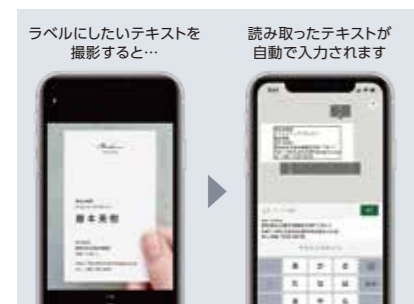

※PT-P710BT、PT-P910BTはUSBでパソコンとの接続も可能です。

PT-P300BT
▶ P.4へ

PT-P710BT
▶ P.5へ

PT-P910BT
▶ P.6へ

P-touch
Design&Print 2

Google Play™またはApp Storeから専用アプリをダウンロード

※アプリケーションは無料でダウンロードできますが、GooglePlay、AppStoreへ接続する際の通信料はお客様のご負担となります。

スマホアプリ | P-touch Design&Print 2

まずはスマホに、専用アプリ
「P-touch Design&Print 2」をダウンロード。
雑誌やブログを見るような気軽さで、
いつでもどこでもラベルをデザインできます。

Google Play™またはApp Storeから
専用アプリをダウンロード

※アプリケーションは無料でダウンロードできますが、
Google Play、App Storeへ接続する際の通信料は
お客様のご負担となります。

豊富な種類のフォントと
1000以上のイラストを搭載

シーンや用途に合わせて選べる
テンプレートが豊富

URL・画像・動画をQRコードで
リンクできるシェアラベル機能搭載

カメラで撮影したものを自動で
テキストに変換できるので、
文字を入力する手間が省けます

※PT-P710BT、PT-P910BTのみ対応

作成したラベルデータをクラウドで
共有。遠隔地やモバイルしかない現場
へのデータ共有が可能です

※PT-P710BT、PT-P910BTのみ対応

翻訳機能で英語・中国語等100以上の
言語に対応。店舗での多言語表示に
役立ちます

※PT-P710BT、PT-P910BTのみ対応

PT-P300BT P-TOUCH CUBE

ビータッチ キューブ

Made for
iPhone | iPad | iPod

12mm幅までのテープに対応。
スマートフォン専用モデル

スマホで簡単操作

専用アプリ「P-touch Design&Print 2」
を使って、いつでもどこでもラベルづく
りが始められます。専用アプリには整理
収納術など、ラベルづくりがもっと楽し
くなるお役立ち情報もいっぱいです。