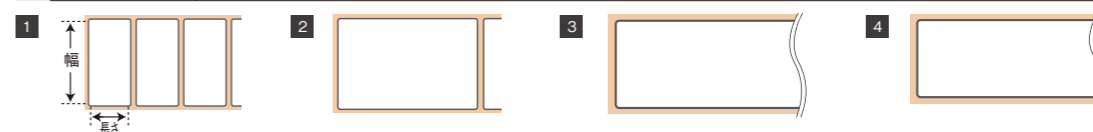

スタンプ クリエーター SC-370pc

スタンプ(グリップ+パッド)

品名	印面サイズ	インク色	希望小売価格	JANコード
QS-S10B	30mm×9mm	黒	1,100円	4977766054645
QS-S10R	30mm×9mm	赤	1,100円	4977766054652
QS-S10E	30mm×9mm	青	1,100円	4977766054669
QS-S20B	50mm×6mm	黒	1,320円	4977766054614
QS-S20R	50mm×6mm	赤	1,320円	4977766054621
QS-S20E	50mm×6mm	青	1,320円	4977766054638
QS-S30B	70mm×9mm	黒	1,650円	4977766054584
QS-S30R	70mm×9mm	赤	1,650円	4977766054591
QS-S30E	70mm×9mm	青	1,650円	4977766054607
QS-S35B	50mm×18mm	黒	1,650円	4977766054553
QS-S35R	50mm×18mm	赤	1,650円	4977766054560
QS-S35E	50mm×18mm	青	1,650円	4977766054577
QS-S40B	70mm×27mm	黒	1,980円	4977766054522
QS-S40R	70mm×27mm	赤	1,980円	4977766054539
QS-S40E	70mm×27mm	青	1,980円	4977766054546