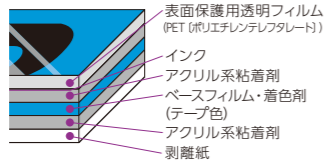

各種テープ紹介 性能、カラー、デザイン。テープのバリエーションも豊かです。

使いやすい!が特徴のブラザーラミネートテープ

耐久性の高いラミネートテープ

ラミネートフィルムが印刷面を保護する独自の構造により、擦れ、汚れ、薬品、溶剤などに対して高い耐久性を発揮します。