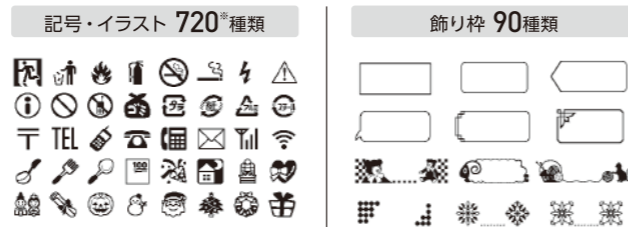

PT-J100 P

ギフト・ラッピングが

かわいく楽しく！

華やかにデコれるガーリータイプ

豊富な機能で名前付け、整理整頓用ラベルが作りやすい！

- 実用的な名前ラベル作成がらくらく！
かんたんラベルモード
テンプレートを選択し、マークを選択し、テキストを入力するだけ。3ステップでできあがります。

かんたんラベル
10種類

実用的な記号もかわいいイラストも豊富

*入力できる記号・イラスト数になります。

入力文字をおしゃれにアレンジ！デコラベル機能

パターンを選択し、文字入力すると文字が柄の様に印刷され、おしゃれなラベルが作成できます。

デコラベル
21種類

入力しないでラベルができちゃう！できてる！ラベル機能

豊富な印刷データが内蔵されているので、わずかなボタン操作だけで、凝ったデザインのラベルが作れます。

できてる！ラベル
42種類

書体6種