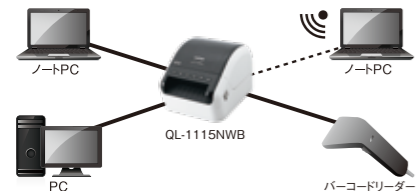

●豊富なインターフェイス

USB、USBホスト、有線LAN、無線LAN、Bluetooth®を標準搭載。使用環境に合わせたスマートな現場を実現します。

●高耐久オートカッター標準搭載

本体に標準搭載されたオートカッターの寿命は、プレカット紙ラベルで約30万カット*。カット方法は、「1枚ずつ」「指定枚数ごと」「最後のみ」と使用環境に合わせて選択できます。
*当社試験結果によるデータで、保証値ではありません。

●用途に応じて選べる豊富なラベル種類

あらかじめカットされた「プレカット紙ラベル」や、必要な長さにカットして使える「長尺紙テープ」など23mmから102mmまで用途に応じて最適なラベルが選べます。お薬手帳ラベルに最適な90mm幅のDTロールもご利用いただけます。

●本体メモリー容量7.8MB。大量のラベルデータを本体に登録可能

転送可能テンプレート数は最大255テンプレート（1テンプレートあたり最大65,000行*）
*タイトル行を含む。

●バーコードフォント内蔵

プリンター本体に文字フォントやバーコードフォントを内蔵。ESC/Pコマンドを使用した印刷も可能です。