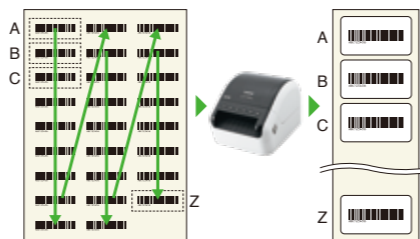

●クロップ機能

A4サイズのPDFファイルを印刷するだけで、バーコードの位置を自動的に検知して1枚ずつ印刷できます。設定もドライバーで簡単に行うことができます。

*PDFファイルを印刷するには、Adobe Acrobat Reader DC以上を使用してください。