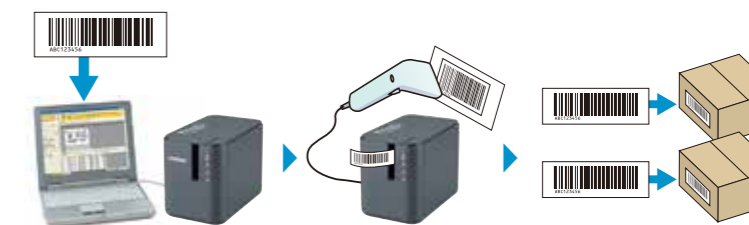

ラベル作成ソフトウェアと簡易ソリューション

●ラベル作成ソフトウェア

パソコン用ラベル作成ソフトウェア「P-touch Editor」を使用することで、シンプルな操作性でバーコードラベルも簡単に作成できます。Excel®などのデータベースを利用してラベルを作成することもできます。

●システム連携によるラベル発行

お客様のシステムに印刷機能を追加するために必要なアプリケーション開発ツール「b-PAC」を無償で提供しています。多様なラベル発行ソリューションを、安価でシンプルに構築することができます。

●パソコンを介さずに、バーコードリーダーを接続して印刷が可能

あらかじめパソコンからデータをラベルプリンターに転送しておく、またはバーコードリーダーなどの入力機器とラベルプリンターをUSB*1*2またはRS-232C*3接続することでパソコンを介さずに、可変データ(テキスト、バーコード)を含むラベル発行が可能となります。多様なラベル発行ソリューションを安価でシンプルに構築することができます。バーコードリーダーなどの接続機器より入力されたデータを、ラベルプリンターに保存しているレイアウトオブジェクト(テキスト、バーコード)に反映させることができる便利なツールです。