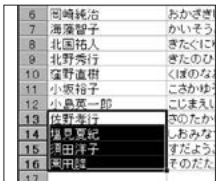

阿伊宇緒架期宮

●アルファベット・数字

ABC abc 123 AaBb Cc 123 ABC abc 123  
ABC abc 123 ABC abc 123 ABC abc 123

スーツやYシャツ、作業服、ユニフォームなどに最適です。

Business

Sports

Work

パソコンの画面上で、実際の刺しゅうデータが確認でき、  
ネーム刺しゅうのデータ編集が簡単に行えます。

## 3ステップで簡単操作

### 外部データ表示

必要なデータだけ簡単コピー。入力作業を短縮します。

エクセルデータなど他の表計算ソフトから直接データをコピー、貼り付けできるので、手打ちによる入力ミスが無く、作業時間の短縮にもつながります。

他のソフトウェアからコピー。

貼り付け先を選択。

自動的に刺しゅうデータに変換。

### ■ ネームPRO パッケージ内容

ESY2001

- インストールガイド(1冊)
- プロテクターUSB

※Microsoft、Windows、Windows Vistaは米国Microsoft社の米国およびその他の国における登録商標です。