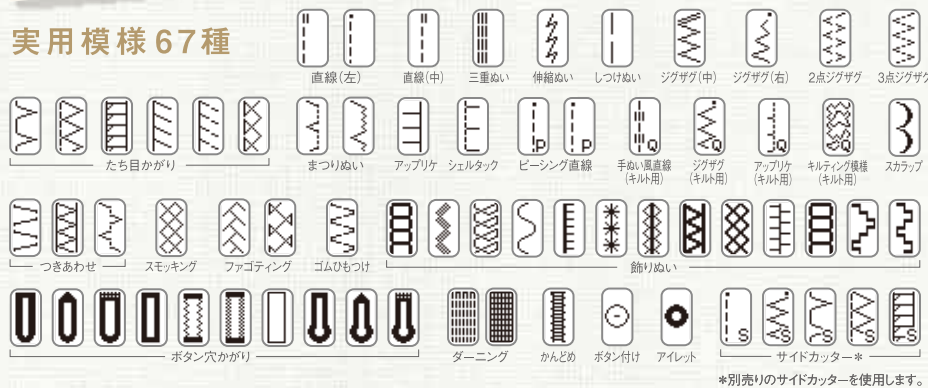

セミワイドテーブル

刺しゅう機のフタがワイドテーブ
ルに早変わり! 作業スペースが広
がります。

アクセサリボックス

こまごまとしたアクセサリもきれ
いに収納できます。

コンパクト収納

大切なミシンをしっかりと守るハー
ドケース付き。電源コードもすっきり
収納します。

ステッチ

実用模様も、飾り模様も。
作品の幅が広がる豊富なステッチ。

実用模様 67種

お好み調節 (振り幅 / 送り量調節)

ぬい目の長さ、ジグザグ縫
いなどの振り幅もお好みで
調節できます。

作品を彩る62種のその他の飾り模様

刺しゅう機なしで手軽に 名前を入れられる文字模様

アルファベット: 55文字×3書体	A B C	ゴシック体	筆記体	アウトライン
ひらがな: 80文字	あいうえお	あいうえお		
カタカナ: 81文字	アイウエオ	アイウエオ		
数字・記号: 28文字	0 1 2 3 4	& ? ! ()		
漢字: 15文字	生年月組	小学校	火水	など

▲市販の縫テープに文字模様を入れるだけでオリジナルのネームタグが完成。

▶リネンテープに文字模様を入れれば雰囲気のあるリボンができてあがり。ちょっとしたプレゼントに結べばおしゃれにセンスアップ。

※表示は一例です。

サポート

わたしの「作りたい」に合わせて、
ミシンだってステップアップ!

ミシンのそばにパソコンがなくても大丈夫!
USBメモリーでつながる、広がる、ミシンの楽しさ。

1

ハートステッチズなど刺しゅうデータ
ダウンロードサイトから、刺しゅう
データをダウンロードします。