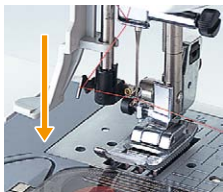

めんどろだった準備も簡単!

フイック糸通し

めんどろな針穴への糸通しは、レバー操作で簡単です。

動画でチェック!