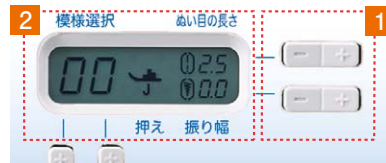

下糸を引き出さなくても、ボビンを入れて矢印にそって糸を通すだけで、すぐに縫い始められます。

動画でチェック!

簡単下糸巻き

ボビンに糸を5~6回巻き付けて台座の溝に通し、ボタンを押すだけで下糸巻きが完了します。

らくらく模様選択

軽いタッチのボタン操作で模様を選ぶことができます。

はじめてのソーイングも安心サポート!

1 ぬい目好み調節

ぬい目の長さ・振り幅を調節することができ、ソーイングの幅が広がります。

2 液晶ディスプレイ

選択模様、押えの種類、ぬい目の長さ、振り幅がひと目で確認できます。

エラーメッセージ

押えやボタン穴かがりレバーの下の忘れなどを、音と液晶画面でお知らせします。

ゆっくり縫えるスピード設定

<ゆっくりリスタート>

スピードを速く設定しても、縫い始めはゆっくりと。