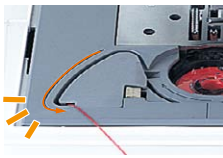

下糸フイック

下糸を引き出さなくても、ボビンを入れて矢印にそって糸を通すだけで、すぐに縫い始められます。