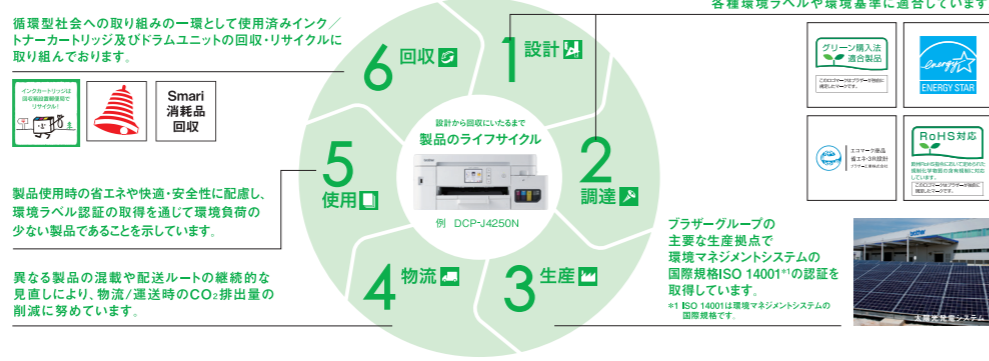

地球の未来を、“あなた”とともに。

ブラザーグループは企業活動のあらゆる面でサステナビリティに前向きで継続的な取り組みを行うことを約束し、持続的発展が可能な社会の構築に向け、自らの役割を果たすことを目指します。

ブラザー製品は、ライフサイクル全体において環境配慮されています。

オンラインユーザー登録

Brother Online

ご登録いただくと製品の最新情報や安心サポートをご利用いただけるようになります。