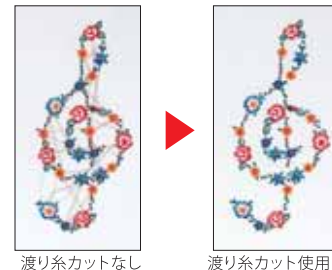

しっかりサポートで、もっと簡単 Supportive

刺しゅう時の渡り糸を自動的にカット
手間なく、スピーディーな仕上がり

刺しゅう時の渡り糸を、ミシンが自動的にカットすることができるので、何色もの糸を使う凝った刺しゅう模様も、すばやく完成。さらに刺しゅうスピードもアップしているので、より早くキレイに仕上がります。