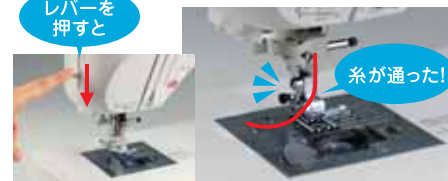

付けたいボタンをセットするだけ
自動ボタン穴かがり
使用するボタンに
ぴったりのサイズ
で穴かがりが上
がります。

模様ぬい: 341種類

文字ぬい: 494種類

- ・アルファベット: 97文字×3書体
- ・ひらがな: 80文字×1書体
- ・カタカナ: 81文字×1書体
- ・数字: 21文字×1書体
- ・漢字: 21文字×1書体

※掲載の模様は一例です。

下糸の準備が手軽に
簡単下糸巻き & 下糸巻き別駆動

ポビンに糸を巻きつけて台座にセットし、スタートボタンを押せば
下糸巻き開始。下糸巻きは別駆動だから、補助糸たて棒を使って
縫いながら下糸を準備することもできます。

糸通しに最適な状態にする
糸通しモードキー

ワンタッチで、天びんの位置などを糸通しに
最適な状態に。きちんと糸通しができるから、
糸絡みや糸の掛け間違いがなく、安心です。

上糸通しがさらにスムーズに
スーパー糸通し

針穴への上糸通しがさらに簡単 & スピーディー
に。レバー操作だけで上糸通しが完了します。