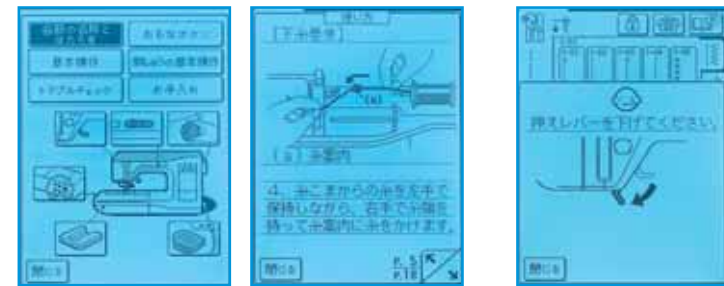

使いやすさ User Friendly

使いやすさの決め手は大型液晶画面。
しっかり見えて、迷わず使える。

使い始めて間もないときの、「どうやるんだっけ」に答える
ティーチング機能。操作中の間違いを教えてくれるエラーメッセージ。
そして何度も使うステッチや機能の選択を容易にするタッチパネル。
大きな画面だからこそ、これだけのパフォーマンスを発揮します。

文字とイラストで使い方をガイド
ティーチング機能
画面にタッチするだけで、使い方やぬい方を教えてくれます。