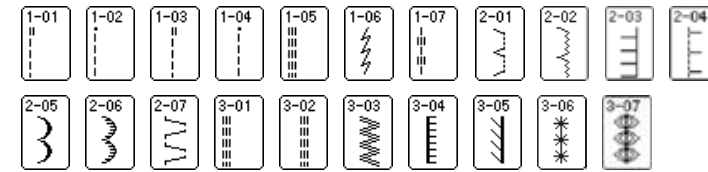

ついついおぼろげな
エラーメッセージ
押えやボタン穴かがりレバーの
下ろし忘れなどを、液晶画面
でお知らせします。

▲ 実物大

創造力を引き出すステッチ Creative

創造力をかきたてる **946** 種類のステッチ。

実用ぬいステッチはもちろん、デコラティブな模様ぬいステッチ、
名入れに便利な文字ぬいステッチも豊富。オリジナルの作品づくりを応援します。

実用ぬい: 111種類

ボタン穴かがりぬい
(15種類)