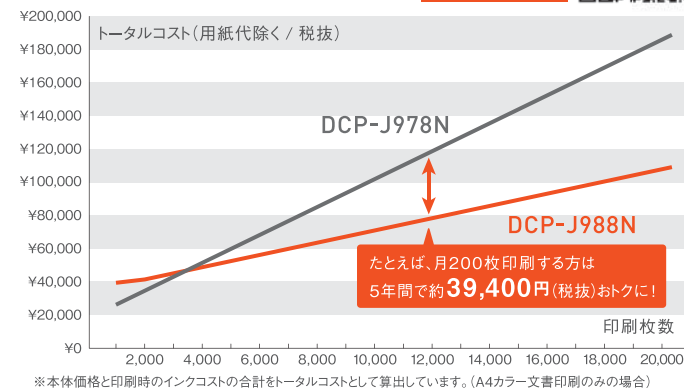

私に必要な機能が搭載されているのかな?

機能で選べる充実のラインアップ!
様々なモデルをご用意しています。

A4多機能プリンター

DCP-J988N

P.9

A4ファクス付複合機

MFC-J1500N

P.9

A4電話ファクス付複合機

MFC-J1605DN

P.9

A3ファクス付複合機 3段給紙モデル

MFC-J6999CDW

P.13

A3ファクス付複合機 2段給紙モデル

MFC-J6997CDW

P.13

A3単機能プリンター 2段給紙モデル

HL-J6000CDW

P.13

だから「ファーストタンク」におまかせ!