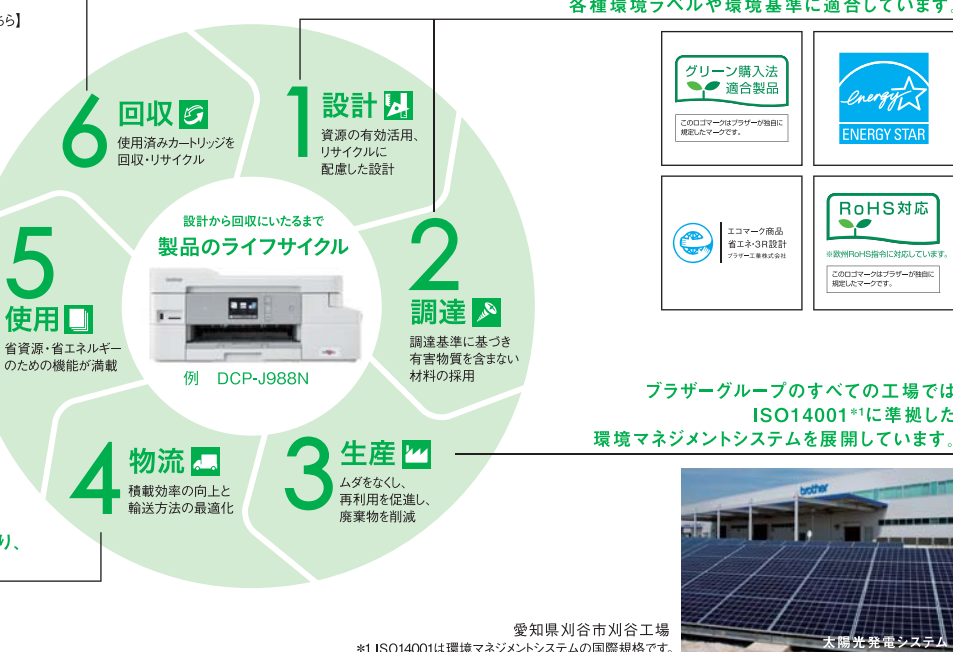

プリビオは、ライフサイクル全体において環境配慮されています。

プリンターメーカー共同の「インカートリッジ里帰りプロジェクト」で回収・リサイクルを推進しています。

インカートリッジは回収後、リサイクルして再利用します。

【インカートリッジ里帰りプロジェクトについて詳しくはこちら】
<http://www.inksatogaeri.jp/>

ブラザーは使用済みカートリッジの回収でベルマーク運動に参加しています。
【ベルマーク運動について詳しくはこちら】
<http://www.brother.co.jp/product/support_info/recycle/bellmark/>