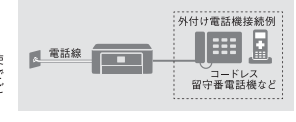

低コスト・高画質

スマホプリント・オリジナルコンテンツ

大容量・ファームウェア

ホーム向けプリンター

電話&ファクスモデム

ビジネス向けプリンター

便利機能・環境

消耗品仕様

ライアンアップ