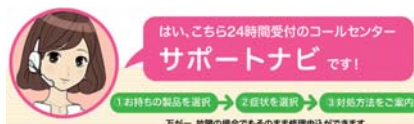

安心オンラインサポート サポートナビ

お困りの際は、サポートコンシェルジュの「ゆずっち」が、お客様の製品を診断し対処方法をわかりやすくご案内します。万が一故障と診断された場合、修理申し込みもできます。

<https://myportal.brother.co.jp/snavi/SelectModel.aspx>

ブラザー サポートナビ 検索