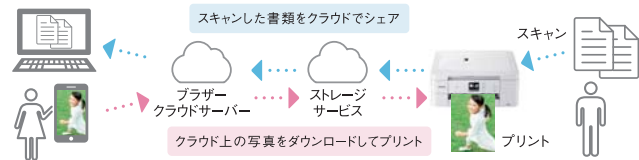

クラウドへのリンク機能

プリントも、スキャンも、シェアもかんたん!プリンター本体が直接クラウドとつながる

搭載モデル:全モデル

スマホやパソコンを使わずに、クラウド上にアップされた写真へプリビオが直接アクセスし、プリントできます。また、プリビオ本体でスキャンしたデータをクラウド上にアップロードして共有することも可能です。

※HL-J6000CDWはプリントのみ。